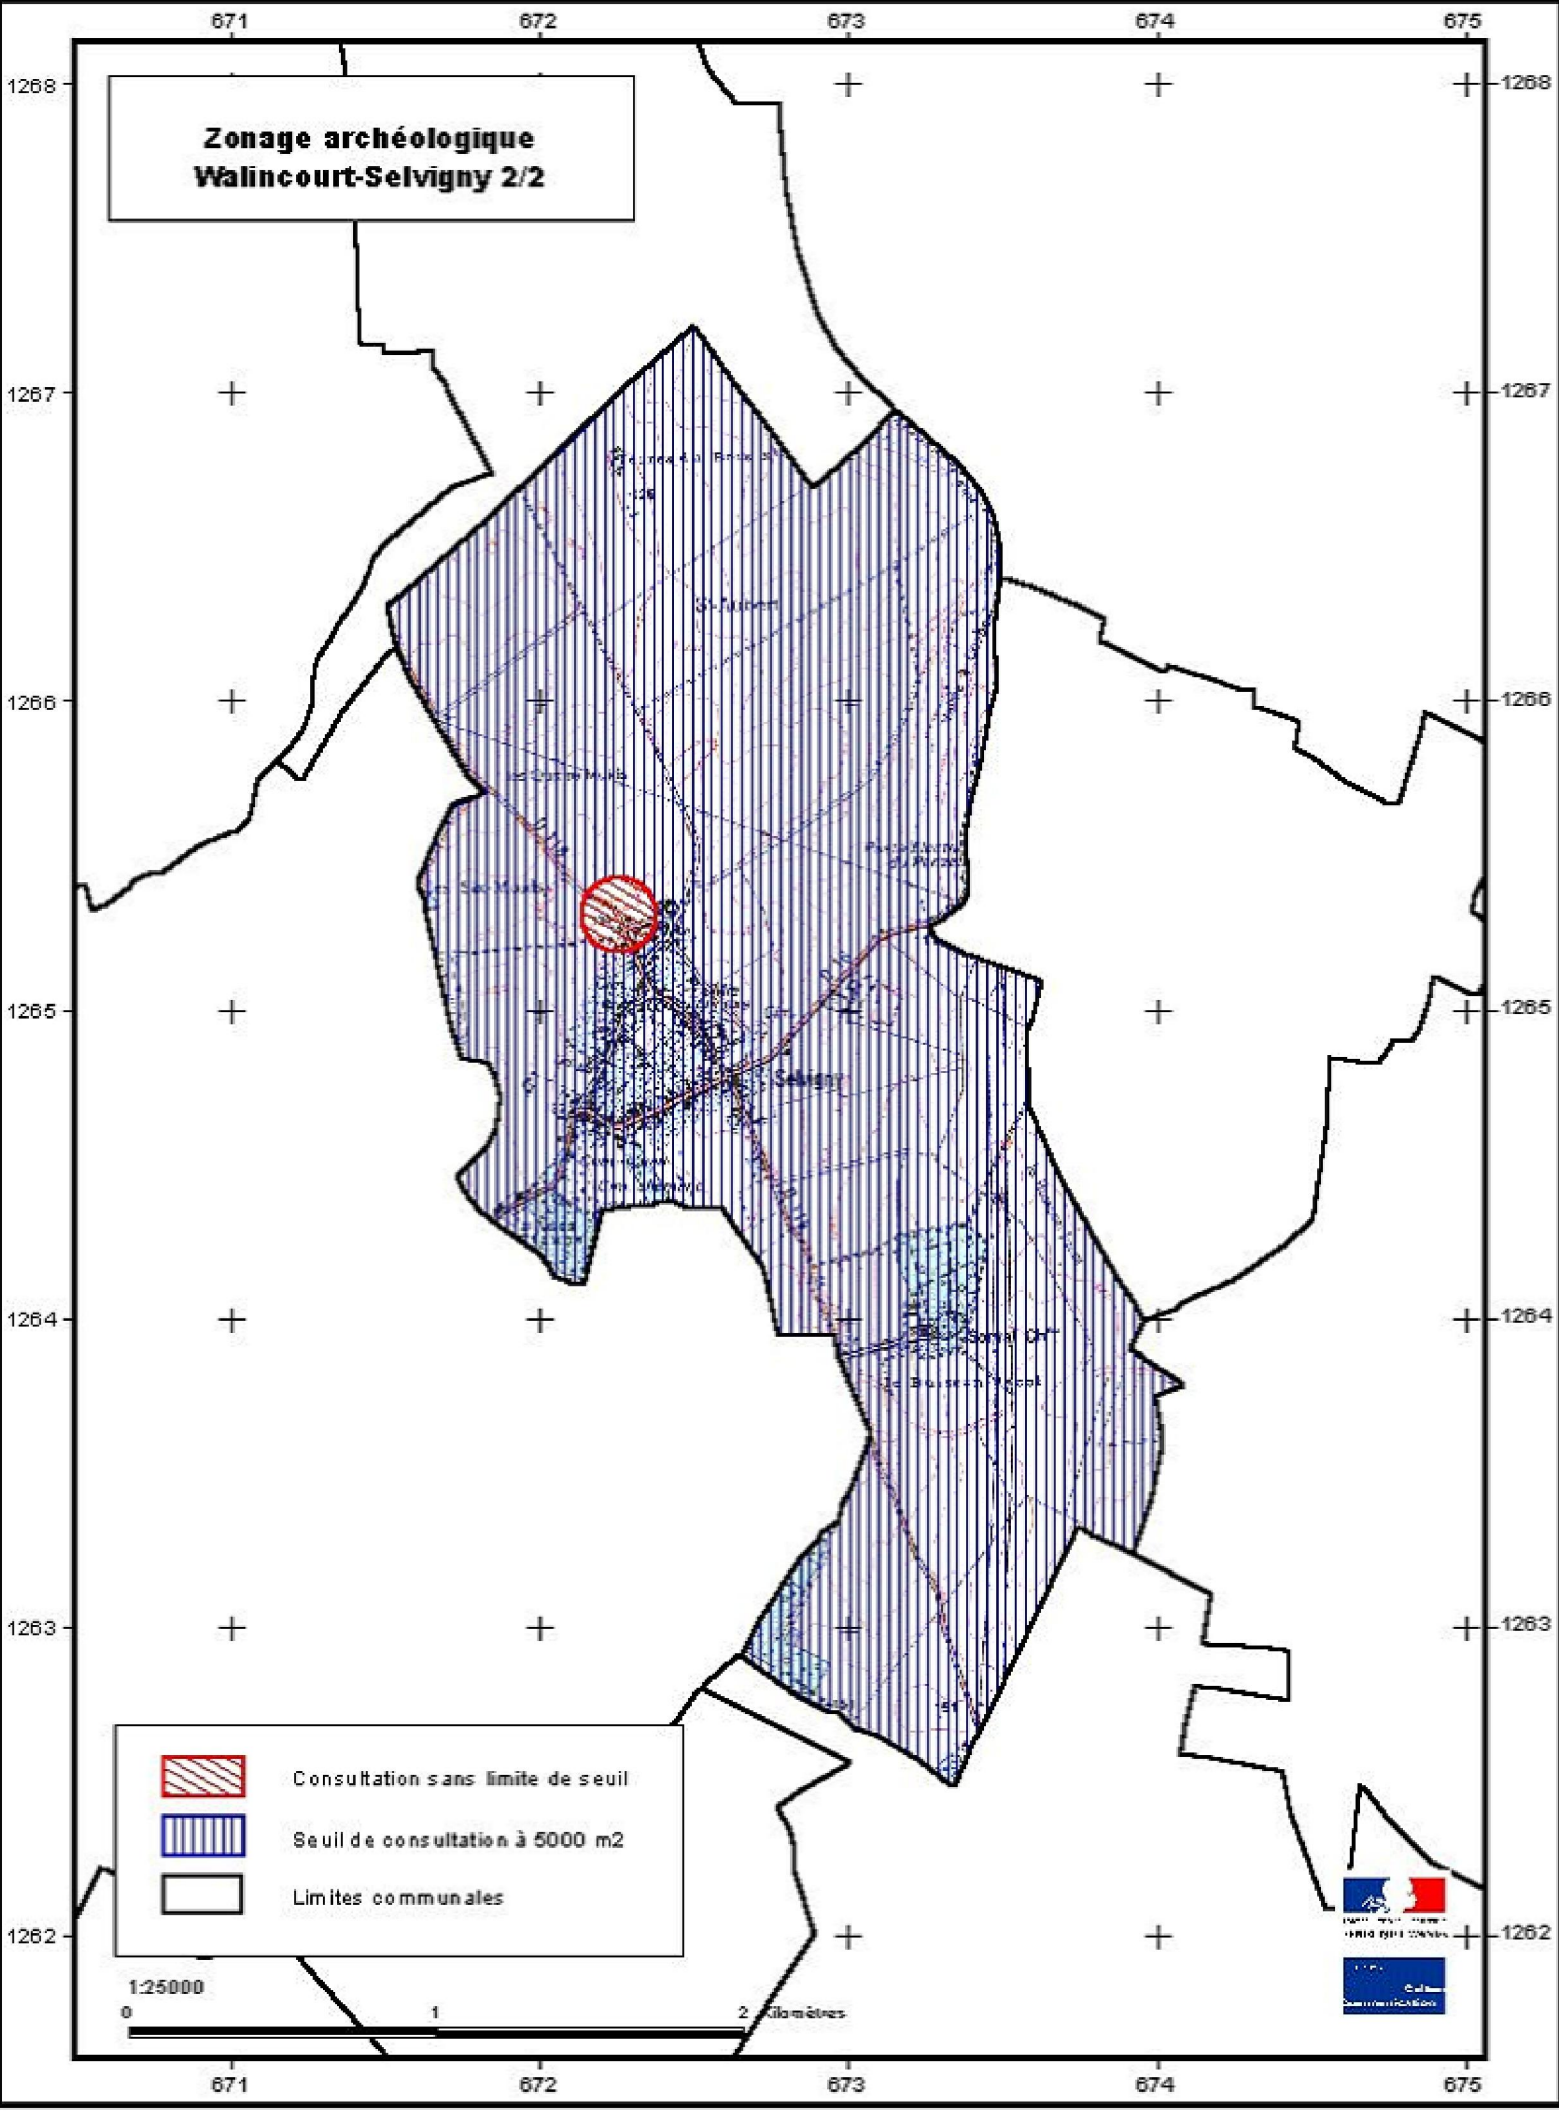

Zonage archéologique Walincourt-Selvigny 2/2

Consultation sans limite de seuil

Seuil de consultation à 5000 m2

Limites communales

1:25000

0 1 2 Kilomètres